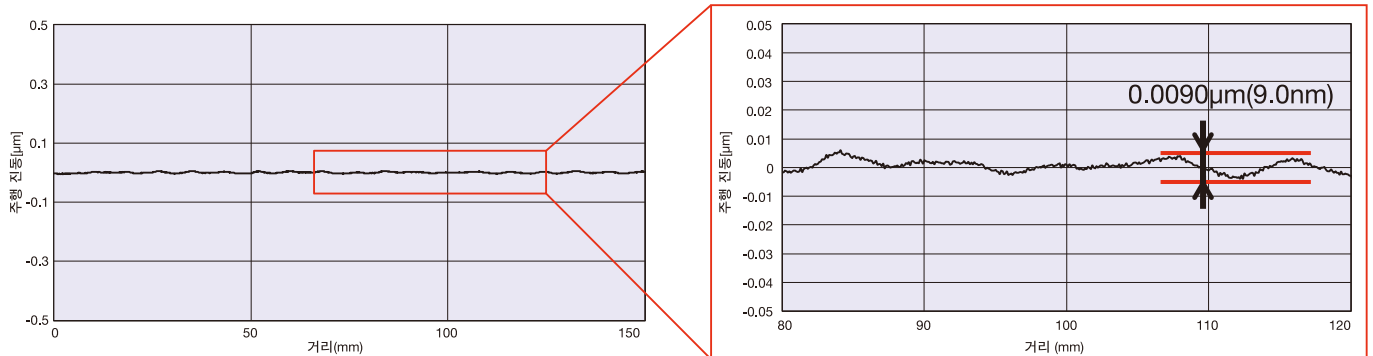

NEW

C루브 리니어롤러웨이 슈퍼X

MX MASTER GRADE

高精밀도 이송의 정점! 低맥동 사양 신발매

특징

- 1 궤도면을 특수 가공 처리하여 주행 시의 미세한 진동을 억제해서 표준 수퍼롱 유닛에 비해 맥동을 50% 감소시킵니다.
- 2 저맥동이므로 고정밀도의 고품질 가공이 요구되는 초정밀 가공기의 축 안내에 최적입니다.
- 3 수퍼롱 유닛이므로 기계 장치의 부하 용량 향상 및 강성 향상에 크게 기여합니다.

맥동: 리니어롤러웨이 내부의 전동체 이동과 관련된 주행 시의 진동을 나타냅니다.

제작 대응

시리즈	C루브 리니어롤러웨이 수퍼X
대응 형식	MXL, MXDL, MXNL, MXNSL
크기	30/35/45/55

MX 마스터 그레이드(저맥동 사양)는 주문 생산품이므로 원하시는 경우 **IKO**에 문의해 주십시오.

맥동 비교 데이터

맥동 데이터

MX 마스터 그레이드(저맥동 사양)의 주행 진동값은 실제 측정 시 0.0090 μm(9.0nm) 이하의 범위에 들어 있습니다.