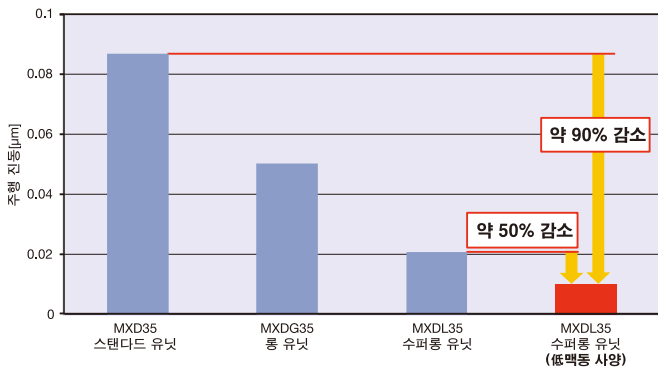

맥동: 리니어롤러웨이 내부의 전동체 이동과 관련된 주행 시의 진동을 나타냅니다.

제작 대응

시리즈	C루브 리니어롤러웨이 수퍼X
대응 형식	MXL, MXDL, MXNL, MXNSL
크기	30/35/45/55

MX 마스터 그레이드(저맥동 사양)는 주문 생산품이므로 원하시는 경우 **IKO**에 문의해 주십시오.

맥동 비교 데이터

맥동 데이터

MX 마스터 그레이드(저맥동 사양)의 주행 진동값은 실제 측정 시 0.0090 μm(9.0nm) 이하의 범위에 들어 있습니다.