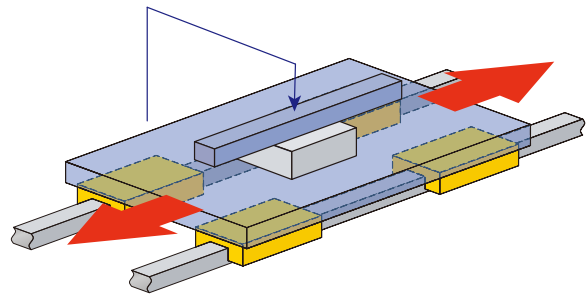

NEW

C루브 리니어롤러웨이 슈퍼X

MX MASTER GRADE

高精밀도 이송의 정점! 低맥동 사양 신발매

특징

- 1 궤도면을 특수 가공 처리하여 주행 시의 미세한 진동을 억제해서 표준 수퍼롱 유닛에 비해 맥동을 50% 감소시킵니다.
- 2 저맥동이므로 고정밀도의 고품질 가공이 요구되는 초정밀 가공기의 축 안내에 최적입니다.
- 3 수퍼롱 유닛이므로 기계 장치의 부하 용량 향상 및 강성 향상에 크게 기여합니다.

맥동: 리니어롤러웨이 내부의 전동체 이동과 관련된 주행 시의 진동을 나타냅니다.

제작 대응

시리즈	C루브 리니어롤러웨이 수퍼X
대응 형식	MXL, MXDL, MXNL, MXNSL
크기	30/35/45/55

MX 마스터 그레이드(저맥동 사양)는 주문 생산품이므로 원하시는 경우 **IKO**에 문의해 주십시오.

맥동 비교 데이터

맥동 데이터

MX 마스터 그레이드(저맥동 사양)의 주행 진동값은 실제 측정 시 0.0090 μm(9.0nm) 이하의 범위에 들어 있습니다.