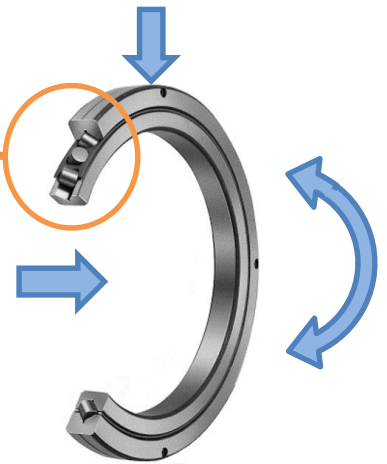

クロスローラベアリング

ダウンサイジングを実現！

複合荷重を同時に負荷

- ◆円筒ころを使用
⇒ボールベアリングより高い剛性を得られます。
- ◆円筒ころが1個おきに交互に配列
⇒1つの軸受で複合荷重を同時に負荷することができます。

● クロスローラベアリングとは

製品に関して

※詳細はクリック！

● 多様性

IKO クロスローラベアリングは、バリエーション豊かな製品を標準で用意しています！

● 製品採用例

クロスローラベアリング

その他製品の採用例

採用事例

※詳細は画像をクリック！

コンパクト

ボールベアリングの組合せ

単列円筒ころ軸受の組合せ

※円筒ころを同方向に配列

クロスローラベアリング

※円筒ころを直交して配列

クロスローラベアリングは、ボールベアリングや単列円筒ころ軸受の背面取付2個を1個分の断面積に収めたコンパクトな構造です。

省スペース化

アンギュラボールベアリングの場合

クロスローラベアリングの場合

● 多様性

IKOクロスローラベアリングは、
バリエーション豊かな製品を標準で
用意しています！

クロスローラベアリングは、1つの軸受で複合荷重を受
けることができるため、装置の省スペース化が可能です。

モーメント・複合荷重に強い

アンギュラボールベアリングの場合
(デパーローラベアリングも同様)

クロスローラベアリングの場合

クロスローラベアリングは、ボールベアリングに比べ作
用点距離が大きいため、コンパクトでありながら大きな
モーメント・複合荷重を受けられます。