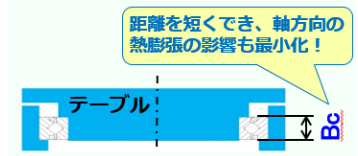

単列円筒ころ軸受の組合せ

※円筒ころを同方向に配列

クロスローラベアリング

※円筒ころを直交して配列

クロスローラベアリングは、ボールベアリングや単列円筒ころ軸受の背面取付2個を1個分の断面積に収めたコンパクトな構造です。

省スペース化

アンギュラボールベアリングの場合

クロスローラベアリングの場合