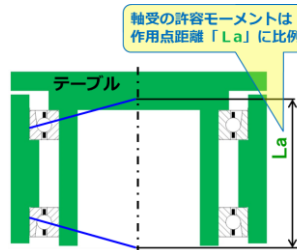

クロスローラベアリング

ダウンサイジングを実現！

複合荷重を同時に負荷

- ◆円筒ころを使用
⇒ボールベアリングより高い剛性を得られます。
- ◆円筒ころが1個おきに交互に配列
⇒1つの軸受で複合荷重を同時に負荷することができます。

● クロスローラベアリングとは

製品に関して

※詳細はクリック！

● 多様性

単列円筒ころ軸受の組合せ

※円筒ころを同方向に配列

クロスローラベアリング

※円筒ころを直交して配列

クロスローラベアリングは、ボールベアリングや単列円筒ころ軸受の背面取付2個を1個分の断面積に収めたコンパクトな構造です。

省スペース化

アンギュラボールベアリングの場合

クロスローラベアリングの場合

● 多様性

IKOクロスローラベアリングは、
バリエーション豊かな製品を標準で
用意しています！

クロスローラベアリングは、1つの軸受で複合荷重を受
けることができるため、装置の省スペース化が可能です。

モーメント・複合荷重に強い

アンギュラボールベアリングの場合
(デパーローラベアリングも同様)

クロスローラベアリングの場合

クロスローラベアリングは、ボールベアリングに比べ作
用点距離が大きいため、コンパクトでありながら大きな
モーメント・複合荷重を受けられます。