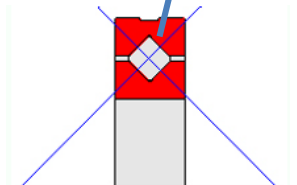

クロスローラベアリング

ダウンサイジングを実現！

複合荷重を同時に負荷

- ◆円筒ころを使用
⇒ボールベアリングより高い剛性を得られます。
- ◆円筒ころが1個おきに交互に配列
⇒1つの軸受で複合荷重を同時に負荷することができます。

● クロスローラベアリングとは

製品に関して

※詳細はクリック！

● 多様性

IKO クロスローラベアリングは、バリエーション豊かな製品を標準で用意しています！

● 製品採用例

クロスローラベアリング

その他製品の採用例

採用事例

※詳細は画像をクリック！

コンパクト

ボールベアリングの組合せ

単列円筒ころ軸受の組合せ

※円筒ころを同方向に配列

クロスローラベアリング

※円筒ころを直交して配列

クロスローラベアリングは、ボールベアリングや単列円筒ころ軸受の背面取付2個を1個分の断面積に収めたコンパクトな構造です。

省スペース化

アンギュラボールベアリングの場合

クロスローラベアリングの場合