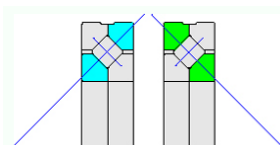

クロスローラベアリング

ダウンサイジングを実現！

複合荷重を同時に負荷

- ◆円筒ころを使用
⇒ボールベアリングより高い剛性を得られます。
- ◆円筒ころが1個おきに交互に配列
⇒1つの軸受で複合荷重を同時に負荷することができます。

● クロスローラベアリングとは

製品に関して

※詳細はクリック！

● 多様性

IKO クロスローラベアリングは、バリエーション豊かな製品を標準で用意しています！

● 製品採用例

クロスローラベアリング

その他製品の採用例

採用事例

※詳細は画像をクリック！

コンパクト

ボールベアリングの組合せ

単列円筒ころ軸受の組合せ

※円筒ころを同方向に配列

クロスローラベアリング

※円筒ころを直交して配列

クロスローラベアリングは、ボールベアリングや単列円筒ころ軸受の背面取付2個を1個分の断面積に収めたコンパクトな構造です。

省スペース化

アンギュラボールベアリングの場合

クロスローラベアリングの場合