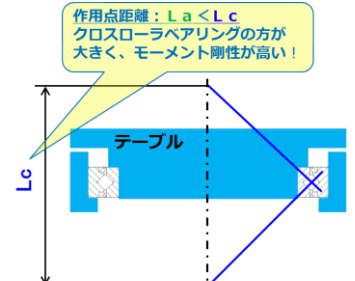

クロスローラベアリング

ダウンサイジングを実現！

複合荷重を同時に負荷

- ◆円筒ころを使用
⇒ボールベアリングより高い剛性を得られます。
- ◆円筒ころが1個おきに交互に配列
⇒1つの軸受で複合荷重を同時に負荷することができます。

● クロスローラベアリングとは

製品に関して

※詳細はクリック！

● 多様性

単列円筒ころ軸受の組合せ

※円筒ころを同方向に配列

クロスローラベアリング

※円筒ころを直交して配列

クロスローラベアリングは、ボールベアリングや単列円筒ころ軸受の背面取付2個を1個分の断面積に収めたコンパクトな構造です。

省スペース化

アンギュラボールベアリングの場合

クロスローラベアリングの場合

● 多様性

IKOクロスローラベアリングは、
バリエーション豊かな製品を標準で
用意しています！

クロスローラベアリングは、1つの軸受で複合荷重を受
けることができるため、装置の省スペース化が可能です。

モーメント・複合荷重に強い

アンギュラボールベアリングの場合
(デパーローラベアリングも同様)

クロスローラベアリングの場合

クロスローラベアリングは、ボールベアリングに比べ作
用点距離が大きいため、コンパクトでありながら大きな
モーメント・複合荷重を受けられます。

コンパクトで耐高負荷荷重のため、ボールベアリングから
更なるダウンサイジングをご提案できます！

その他のニードルベアリング製品

※詳細は画像をクリック！

ホームページはこちら！

ご不明な点はお気軽に**IKO**・取扱販売店にご相談ください。

支社

東 部 支 社 〒108-8586 東京都港区高輪2-19-19	TEL(03)3448-5931	FAX(03)3449-4589
中 部 支 社 〒454-0004 名古屋市中区西日置2-3-5	TEL(052)331-7261	FAX(052)332-3783
西 部 支 社 〒550-0013 大阪市西区新町3-11-3	TEL(06)6532-6341	FAX(06)6543-1797
東 北 支 社 〒982-0031 仙台市太白区泉崎2-22-22	TEL(022)307-1415	FAX(022)743-5341
北 関 東 支 社 〒360-0018 熊谷市中央1-143	TEL(048)528-5851	FAX(048)525-8911
南 関 東 支 社 〒243-0014 厚木市旭町1-8-6	TEL(046)228-6011	FAX(046)228-6068
浜 松 支 社 〒435-0028 浜松市南区飯田町335	TEL(053)462-7111	FAX(053)461-3041
豊 田 支 社 〒472-0005 知立市新池3-62	TEL(0566)82-6201	FAX(0566)82-8181
広 島 支 社 〒733-0003 広島市西区三篠町2-4-22	TEL(082)237-6101	FAX(082)237-6102
九 州 支 社 〒812-0016 福岡市博多区博多駅南4-19-1	TEL(092)471-7971	FAX(092)472-0079