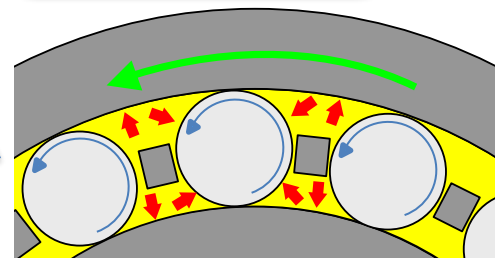

スタッド付きのため、簡単に取り付け可能！

ローラフォロア

軸が必要となりますが両端支持構造が可能！

1. どちらも厚肉の外輪に針状ころを組み込んだ軸受ですが、カムフォロアはスタッドが付いています。
2. カムフォロアはスタッドが付いているため、簡単に取り付けすることができます。
3. ローラフォロアは軸を用意する必要がありますが、軸の両端を支持する構造にすることができ、バランスよく荷重を受けることができます。

◆使用方法(代表例)◆

搬送装置

カム機構

IKO製品がこんなところに...

※詳細は上記アイコンをクリック!

メンテナンスフリーとは?

※詳細は上記アイコンをクリック!

◆メンテナンスフリーも取り揃えています!◆

軸受内にすきまなく
Cループを充填!

毛細管現象と運転時の
わずかな摩擦熱などにより
Cループから軌道面に
潤滑油を供給!

◆製品バリエーション◆

カムフォロアシリーズ

※製品画像をクリックすると製品ページへと推移します。

標準カムフォロア
(スタッド頭部六角穴付き)

標準カムフォロア
(スタッド両端部六角穴付き)

偏心カラー付きカムフォロア
(スタッド両端部六角穴付き)