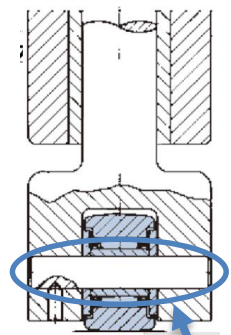

カムフォロアとローラフォロアの違い

カムフォロア

ローラフォロア

ニードルベアリング製品情報

※詳細は上記アイコンをクリック！

カムフォロアやローラフォロアは、産業装置、半導体装置など様々な装置の案内部に使用されています。

IKOではニードルベアリングの製品群に属しており、幅広いニーズに合わせた製品を取り揃えています。

カムフォロア

スタッド付きのため、簡単に取り付け可能！

ローラフォロア

軸が必要となりますが両端支持構造が可能！

1. どちらも厚肉の外輪に針状ころを組み込んだ軸受ですが、カムフォロアはスタッドが付いています。
2. カムフォロアはスタッドが付いているため、簡単に取り付けすることができます。
3. ローラフォロアは軸を用意する必要がありますが、軸の両端を支持する構造にすることができ、バランスよく荷重を受けることができます。

軸受内にすきまなく
Cループを充填!

毛細管現象と運転時の
わずかな摩擦熱などにより
Cループから軌道面に
潤滑油を供給!

◆製品バリエーション◆

カムフォロアシリーズ

※製品画像をクリックすると製品ページへと推移します。

標準カムフォロア
(スタッド頭部六角穴付き)

標準カムフォロア
(スタッド両端部六角穴付き)

偏心カラー付きカムフォロア
(スタッド両端部六角穴付き)