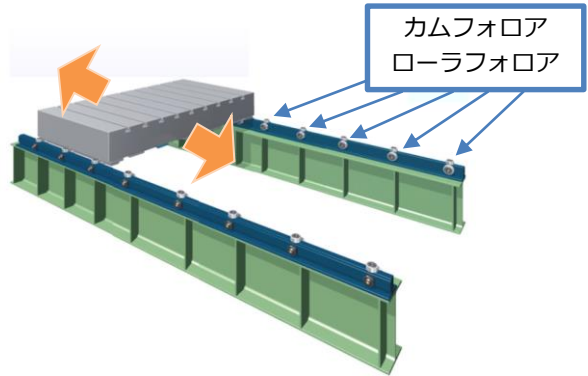

◆使用方法(代表例)◆

搬送装置