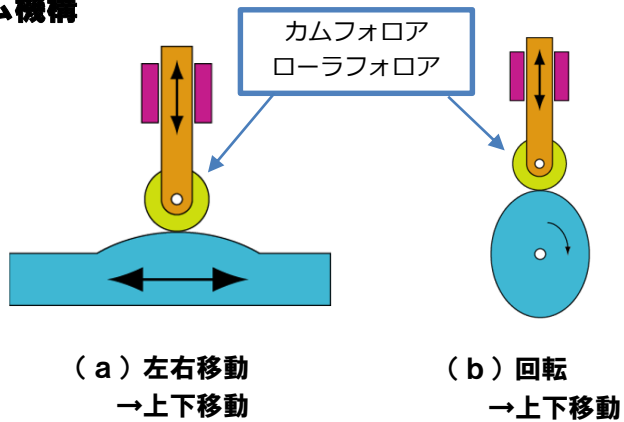

◆使用方法(代表例)◆

搬送装置

カム機構

IKO製品がこんなところに...

※詳細は上記アイコンをクリック!

メンテナンスフリーとは?

※詳細は上記アイコンをクリック!

◆メンテナンスフリーも取り揃えています!◆

軸受内にすきまなく
Cループを充填!

毛細管現象と運転時の
わずかな摩擦熱などにより
Cループから軌道面に
潤滑油を供給!