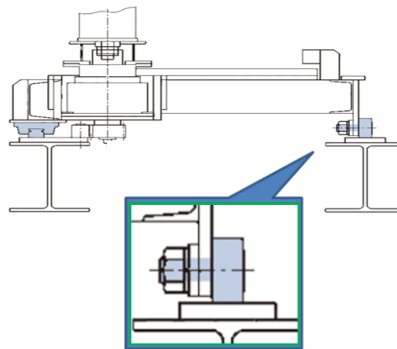

カムフォロアとローラフォロアの違い

カムフォロア

ローラフォロア

ニードルベアリング製品情報

※詳細は上記アイコンをクリック！

カムフォロアやローラフォロアは、産業装置、半導体装置など様々な装置の案内部に使用されています。

IKOではニードルベアリングの製品群に属しており、幅広いニーズに合わせた製品を取り揃えています。

カムフォロア

スタッド付きのため、簡単に取り付け可能！

ローラフォロア

軸が必要となりますが両端支持構造が可能！

1. どちらも厚肉の外輪に針状ころを組み込んだ軸受ですが、カムフォロアはスタッドが付いています。
2. カムフォロアはスタッドが付いているため、簡単に取り付けすることができます。
3. ローラフォロアは軸を用意する必要がありますが、軸の両端を支持する構造にすることができ、バランスよく荷重を受けることができます。

軸受内にすきまなく
Cループを充填!

毛細管現象と運転時の
わずかな摩擦熱などにより
Cループから軌道面に
潤滑油を供給!

◆製品バリエーション◆

カムフォロアシリーズ

※製品画像をクリックすると製品ページへと推移します。

標準カムフォロア
(スタッド頭部六角穴付き)

標準カムフォロア
(スタッド両端部六角穴付き)

偏心カラー付きカムフォロア
(スタッド両端部六角穴付き)