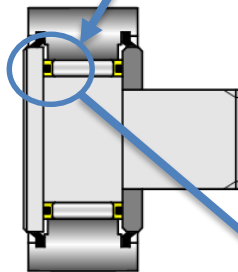

スタッド付きのため、簡単に取り付け可能！

ローラフォロア

軸が必要となりますが両端支持構造が可能！

1. どちらも厚肉の外輪に針状ころを組み込んだ軸受ですが、カムフォロアはスタッドが付いています。
2. カムフォロアはスタッドが付いているため、簡単に取り付けすることができます。
3. ローラフォロアは軸を用意する必要がありますが、軸の両端を支持する構造にすることができ、バランスよく荷重を受けることができます。

軸受内にすきまなく
Cループを充填!

毛細管現象と運転時の
わずかな摩擦熱などにより
Cループから軌道面に
潤滑油を供給!

◆製品バリエーション◆

カムフォロアシリーズ

※製品画像をクリックすると製品ページへと推移します。

標準カムフォロア
(スタッド頭部六角穴付き)

標準カムフォロア
(スタッド両端部六角穴付き)

偏心カラー付きカムフォロア
(スタッド両端部六角穴付き)