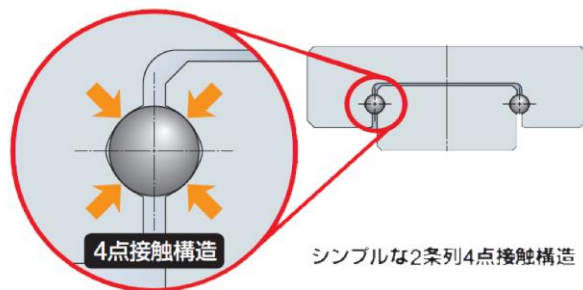

# LWL1

● 最極小サイズ1mm\*でも高精度!

\*トラックレール幅1mm

● 最極小サイズ1mmでも確実に取付・固定\*\*!

\*\*タップドレール仕様

● 最極小サイズ1mmでも安定した動作!

LWL1は、機械・装置のさらなる超小形化に、自由な発想で最大限に活かします。

● リニアウェイ

### 2条列4点接触のシンプル構造