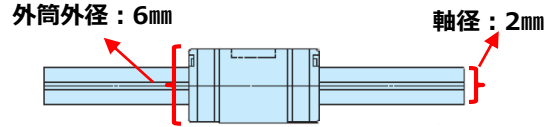

ボールスプラインG LSAG2 / LSAGF2