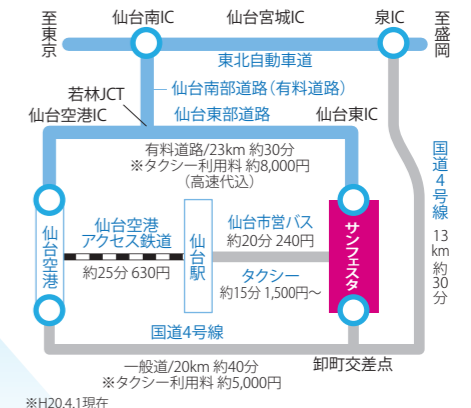

IKO Today in Sendai 2012

プライベートショーのご案内

2012年10月25日(木)~26日(金)

(25日 = 9:30 ~ 20:00)
(26日 = 9:30 ~ 16:00)

サンフェスタ(仙台卸商センター産業見本市会館)3F コンベンションホール

〒984-8651 仙台市若林区卸町2丁目15-2 TEL 022-235-1100

メカトロシリーズ

直動シリーズ

ニードルシリーズ

日本トムソン株式会社

会場へのアクセス

交通のご案内

仙台駅から車で15分
仙台駅バスターミナル(4番)から市営バスが運行しております。

- ・志波町、卸売市場経由東部工場団地行
- ・志波町、卸売市場経由霞の目営業所行

「卸町会館前」下車
国道4号線仙台バイパス(泉IC)から車で30分
仙台東部道路 仙台東ICから車で7分

サンフェスタ
(仙台卸商センター産業見本市会館)