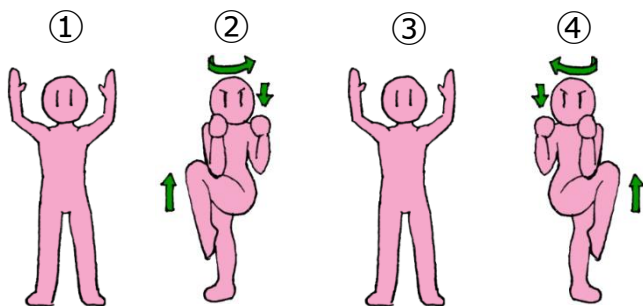

◆コラム「田んぼにほっこり」

紫陽花の花が綺麗に色づき始め、梅雨の気配を感じる時期になってまいりました。私は在宅勤務が始まり、体を動かすことが減ったため、人が少ない時間を選んで散歩を始めました。

散歩コースの途中に都内では珍しく小さな田んぼがあり、5月の始めの頃に水が張られたかと思えば、すぐに苗が植えられていました。

さて、田んぼといえば「カエル」を思い出す方、多いのではないのでしょうか。カエルの産卵には水が必要なため、いまだ！とばかりに田んぼに戻ってきて産卵をします。田んぼはカエルにとってぴったりな環境なようです。

- ①肩幅くらいに足を広げて立ち、両手を軽く上げる
- ②左ひざを上げると同時に右ひじを下げ、ひじを左ももの外側に当てる
- ③①の姿勢に戻し、
- ④②と同様に今度は右ももを上げる

このあたりに効くよ！

メカトロ専用サイトはこちら！

IKO MECHATRONICS SITE

ホームページ：<https://www.ikont.co.jp/>

ムービーライブラリー：<https://www.ikont.co.jp/product/movie/index.html>